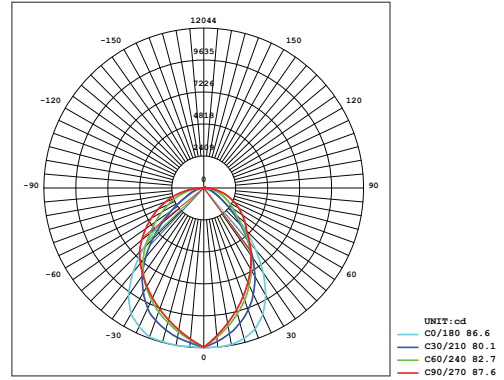

Işık Eğrisi

Renk Sıcaklık Tablosu

Opsiyonel Özellikler

Renk Sıcaklığı	: 3000K / 4000K / 5700K
Dali Uyumluluğu	: Var
Sensör	: Var